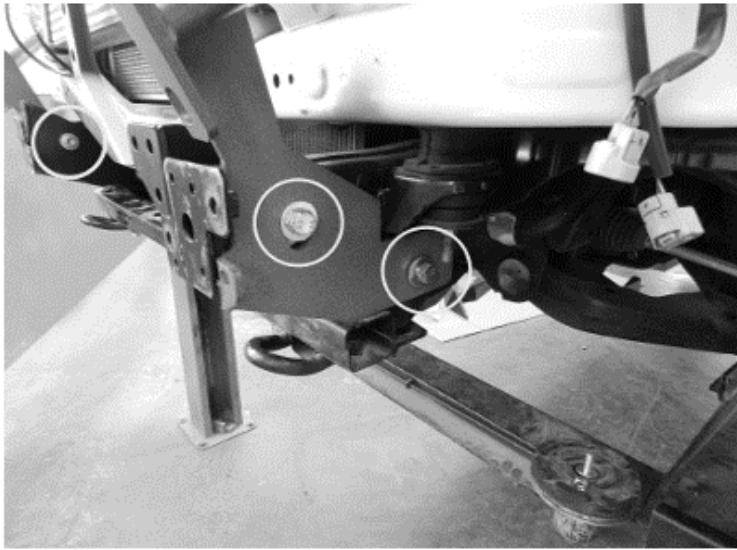

01

- Please remove the OEM bumper before fitting AFN bull bar part number

46005899/47001601

46005900/47001602

- Please finger tight the bolts needed:

45000038/45000010/45000017

02