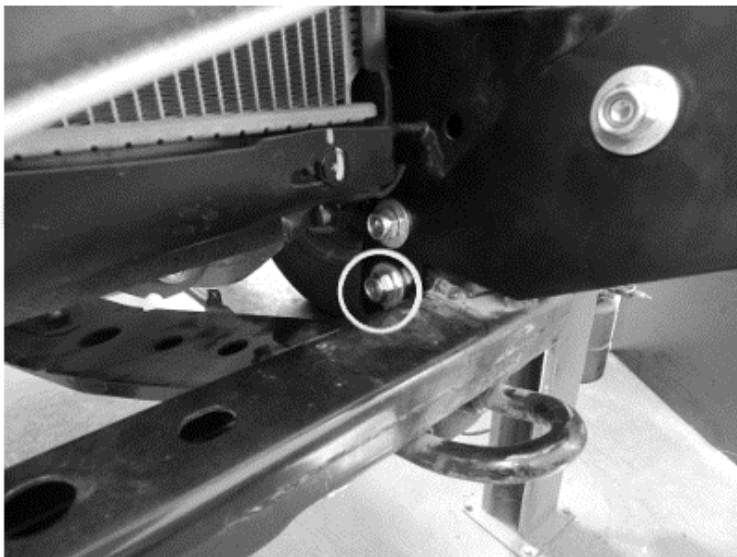

- Bolts needed

45000007/45000010/45000017

03