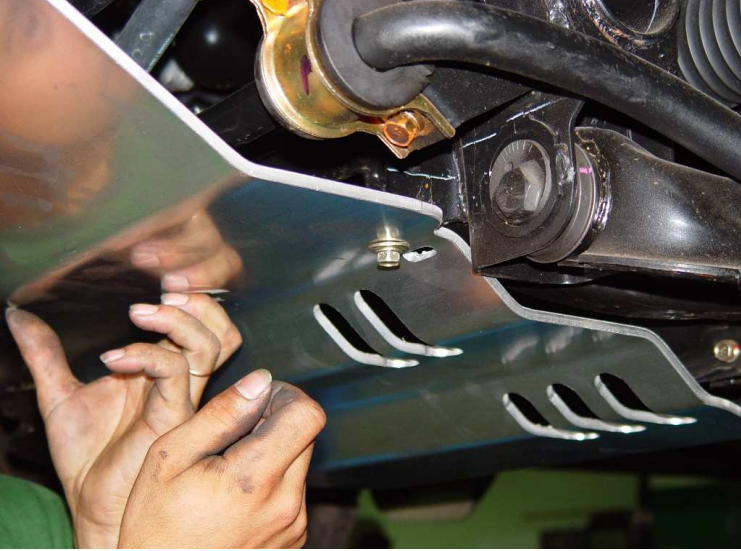

45000048

Anilha M8x16x1,6

Mitsubishi L-200 Did
Triton Cab. Dupla - 4M
(06)

Mitsubishi L-200 Did
Triton Club Cab - 4M
(06)

Mitsubishi L-200 Did
Triton Cab Simp. - 4M
(06)

1

2

3