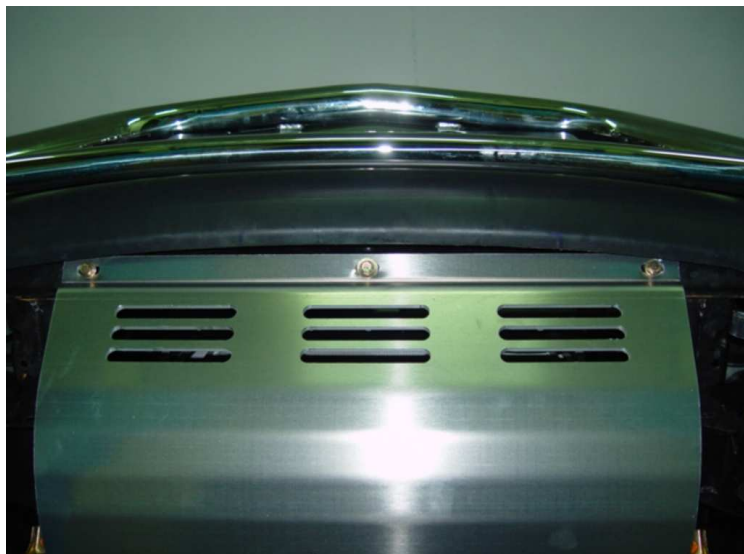

45000048

Anilha M8x16x1,6

Mitsubishi L-200 Did
Triton Cab. Dupla - 4M
(06)

Mitsubishi L-200 Did
Triton Club Cab - 4M
(06)

Mitsubishi L-200 Did
Triton Cab Simp. - 4M
(06)

1

2

3