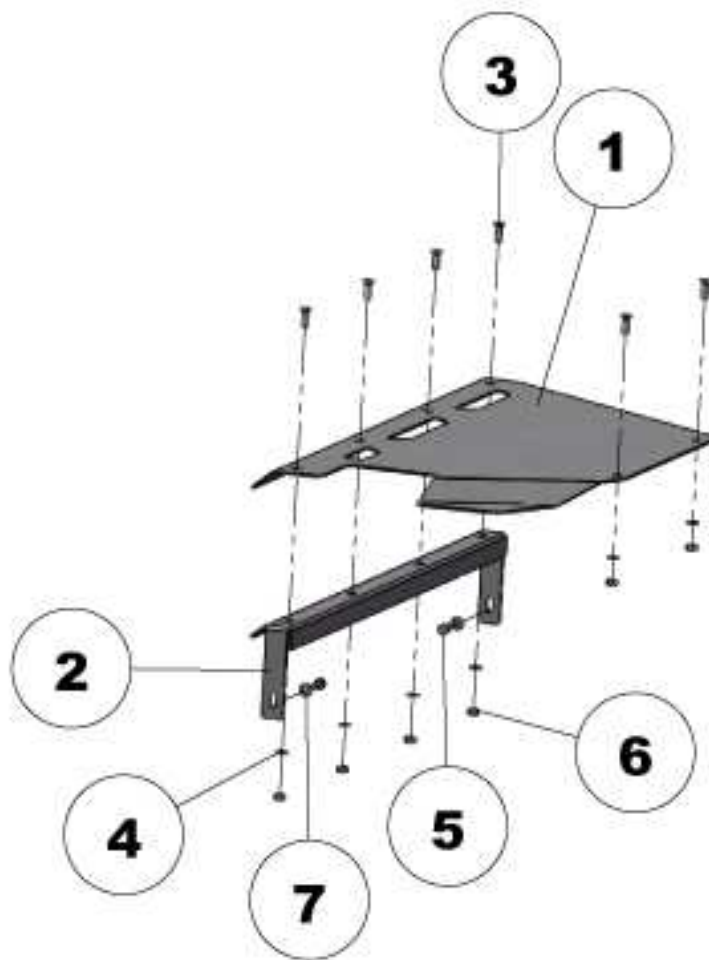

Fêmea Sext. M8

7 x2
45000011

Anilha aba larga M8

15

8

8.5

Mitsubishi L-200 Did
Triton Cab. Dupla - 4M
(06)

Mitsubishi L-200 Did
Triton Club Cab - 4M
(06)